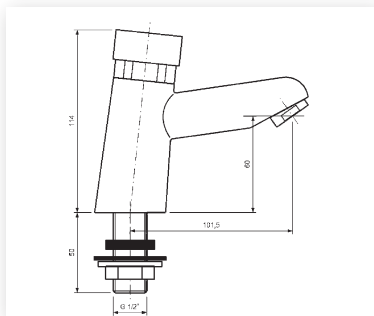

KBN: **DEPBSTVCH**

WASCHTISCH SELBSTSCHLUSS-VENTIL

- ab Fließdruck 0,5 bis 5,0 bar
- Durchflussmenge ca. 6 l/Min. (DIN EN 816)
- selbstständig und rückschlagsfrei schließend
- großes Druckelement (Ganzmetall)
- sehr leichte Auslösung
- Kraftaufwand unabhängig vom Wasserdruck
- Laufzeit von 3 bis 12 Sekunden
- verchromt
- mit Zentrierring für stabilen Sitz auf Waschbecken