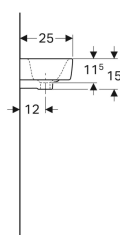

Geberit Renova Compact Handwaschbecken verkürzte Ausladung, mit Ablagefläche

Beispielbild

Verwendungszwecke

- Zum Einbau in kleinen Badezimmern und Gäste-WCs geeignet

Eigenschaften

- Unterbaufähig

- Mit Ablagefläche

Technische Daten

Werkstoff

Sanitärkeramik

Art.-Nr.	Farbe / Oberfläche	Hahnloch	Überlauf	Ablagefläche	B	B1	B2	B3	B4	Breite Unter schrank	H	H1	T	T1	T2	T3	V E1
276150000	weiß	rechts	sichtbar	links	50 cm	36 cm	27 cm	18.5 cm	6.5 cm	44.8 cm	15 cm	11.5 cm	25 cm				1 St.
276150600	weiß / KeraTect	rechts	sichtbar	links	50 cm	36 cm	27 cm	18.5 cm	6.5 cm	44.8 cm	15 cm	11.5 cm	25 cm				1 St.
500.927.00.1	weiß	rechts	ohne	links	50 cm	36 cm	27 cm	18.5 cm	6.5 cm	44.8 cm	15 cm	11.5 cm	25 cm	18 cm	12 cm	12 cm	