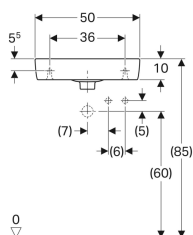

Geberit Renova Compact Handwaschbecken verkürzte Ausladung, mit Ablagefläche

Beispielbild

Verwendungszwecke

- Zum Einbau in kleinen Badezimmern und Gäste-WCs geeignet

Eigenschaften

- Unterbaufähig

- Mit Ablagefläche

Technische Daten

Werkstoff

Sanitärkeramik

Art.-Nr.	Farbe / Oberfläche	Hahnloch	Überlauf	Ablagefläche	B	B1	B2	B3	B4	Breite Unter schrank	H	H1	T	T1	T2	T3	V E1
276150000	weiß	rechts	sichtbar	links	50 cm	36 cm	27 cm	18.5 cm	6.5 cm	44.8 cm	15 cm	11.5 cm	25 cm				1 St.
276150600	weiß / KeraTect	rechts	sichtbar	links	50 cm	36 cm	27 cm	18.5 cm	6.5 cm	44.8 cm	15 cm	11.5 cm	25 cm				1 St.
500.927.00.1	weiß	rechts	ohne	links	50 cm	36 cm	27 cm	18.5 cm	6.5 cm	44.8 cm	15 cm	11.5 cm	25 cm	18 cm	12 cm	12 cm	