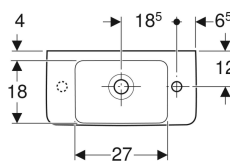

Geberit Renova Compact Handwaschbecken verkürzte Ausladung, mit Ablagefläche

Beispielbild

Verwendungszwecke

- Zum Einbau in kleinen Badezimmern und Gäste-WCs geeignet

Eigenschaften

- Unterbaufähig

- Mit Ablagefläche

Technische Daten

Werkstoff

Sanitärkeramik

Art.-Nr.	Farbe / Oberfläche	Hahnloch	Überlauf	Ablagefläche	B	B1	B2	B3	B4	Breite Unter schrank	H	H1	T	T1	T2	T3	V E1
276150000	weiß	rechts	sichtbar	links	50 cm	36 cm	27 cm	18.5 cm	6.5 cm	44.8 cm	15 cm	11.5 cm	25 cm				1 St.
276150600	weiß / KeraTect	rechts	sichtbar	links	50 cm	36 cm	27 cm	18.5 cm	6.5 cm	44.8 cm	15 cm	11.5 cm	25 cm				1 St.
500.927.00.1	weiß	rechts	ohne	links	50 cm	36 cm	27 cm	18.5 cm	6.5 cm	44.8 cm	15 cm	11.5 cm	25 cm	18 cm	12 cm	12 cm	