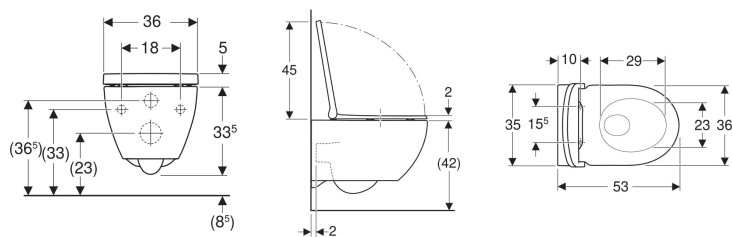

Geberit Acanto Set Wand-WC Tiefspüler, geschlossene Form, TurboFlush, mit WC-Sitz

Beispielbild

Verwendungszwecke

- Für UP-Spülkästen

Eigenschaften

- Wandhängend
- Tiefspül-WC
- Spülrandlose WC-Keramik mit TurboFlush-Spültechnik
- Einfache Befestigung durch Geberit Wandbefestigung Typ EFF3 für WC

- Typ 1, Vollmenge 6 / 5 / 4 l, nach EN 997
- Spült mit 4 l
- Geschlossene Form
- Verdeckte Befestigung
- WC-Sitz aus Duroplast
- WC-Deckel überlappend
- WC-Sitz mit EasyMount-Scharnieren

Technische Daten

Werkstoff | Sanitärkeramik

Lieferumfang

- WC-Keramik
- WC-Sitz
- Befestigungsmaterial

Art.-Nr.	Farbe / Oberfläche	B	H	T	Quick-Release-Scharniere	Absenkautomatik	Befestigung	VE1
502.774.00.1	weiß	36 cm	38.5 cm	53 cm	Ja, verriegelbar	ja	von oben	1 St. Neu
502.774.00.8	weiß / KeraTect	36 cm	38.5 cm	53 cm	Ja, verriegelbar	ja	von oben	1 St. Neu