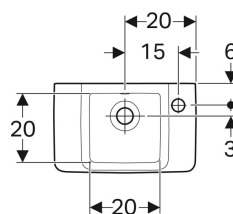

Verwendungszwecke

- Zum Einbau in kleinen Badezimmern und Gäste-WCs geeignet

Technische Daten

Werkstoff

Sanitärkeramik

Eigenschaften

- Unterbaufähig

Art.-Nr.	Farbe / Oberfläche	Hahnloch	Überlauf	B	Breite Unterschrank	H	T	VE1
272140000	weiß	rechts	sichtbar	40 cm	34.8 cm	15 cm	25 cm	1 St.
272140600	weiß / KeraTect	rechts	sichtbar	40 cm	34.8 cm	15 cm	25 cm	1 St.
272142000	weiß	rechts	ohne	40 cm	38.4 cm	15 cm	25 cm	1 St.
272142600	weiß / KeraTect	rechts	ohne	40 cm	34.8 cm	15 cm	25 cm	1 St.
272143000	weiß	ohne	sichtbar	40 cm	34.8 cm	15 cm	25 cm	1 St.
272143600	weiß / KeraTect	ohne	sichtbar	40 cm	34.8 cm	15 cm	25 cm	1 St.
272141000	weiß	ohne	ohne	40 cm	34.8 cm	15 cm	25 cm	1 St.
272141600	weiß / KeraTect	ohne	ohne	40 cm	34.8 cm	15 cm	25 cm	1 St.

Zubehör

- Geberit Tauchrohrsiphon für Waschbecken, Abgang horizontal
- Geberit Tauchrohrgeruchsverschluss für Waschbecken, Abgang horizontal
- Geberit Tauchrohrsiphon für Waschbecken, Anschluss BSP, Abgang horizontal oder vertikal
- Geberit Tauchrohrgeruchsverschluss für Waschbecken, Raumsparmodell, Abgang horizontal
- Geberit Ablaufventil mit freiem Auslauf und Ventilabdeckung
- Geberit Ablaufventil mit freiem Auslauf, Sieb
- Geberit Befestigungsmaterial für Handwaschbecken