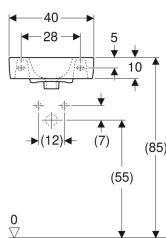

Verwendungszwecke

- Zum Einbau in kleinen Badezimmern und Gäste-WCs geeignet

Technische Daten

Werkstoff

Sanitärkeramik

Eigenschaften

- Unterbaufähig

Art.-Nr.	Farbe / Oberfläche	Hahnloch	Überlauf	B	Breite Unterschrank	H	T	VE1
272140000	weiß	rechts	sichtbar	40 cm	34.8 cm	15 cm	25 cm	1 St.
272140600	weiß / KeraTect	rechts	sichtbar	40 cm	34.8 cm	15 cm	25 cm	1 St.
272142000	weiß	rechts	ohne	40 cm	38.4 cm	15 cm	25 cm	1 St.
272142600	weiß / KeraTect	rechts	ohne	40 cm	34.8 cm	15 cm	25 cm	1 St.
272143000	weiß	ohne	sichtbar	40 cm	34.8 cm	15 cm	25 cm	1 St.
272143600	weiß / KeraTect	ohne	sichtbar	40 cm	34.8 cm	15 cm	25 cm	1 St.
272141000	weiß	ohne	ohne	40 cm	34.8 cm	15 cm	25 cm	1 St.
272141600	weiß / KeraTect	ohne	ohne	40 cm	34.8 cm	15 cm	25 cm	1 St.

Zubehör

- Geberit Tauchrohrsiphon für Waschbecken, Abgang horizontal
- Geberit Tauchrohrgeruchsverschluss für Waschbecken, Abgang horizontal
- Geberit Tauchrohrsiphon für Waschbecken, Anschluss BSP, Abgang horizontal oder vertikal
- Geberit Tauchrohrgeruchsverschluss für Waschbecken, Raumsparmodell, Abgang horizontal
- Geberit Ablaufventil mit freiem Auslauf und Ventilabdeckung
- Geberit Ablaufventil mit freiem Auslauf, Sieb
- Geberit Befestigungsmaterial für Handwaschbecken