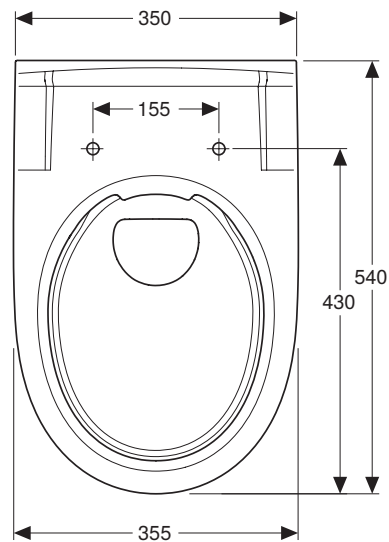

# VIGOUR

Pure Lebenskraft im Bad

969.853.00.0 (00)

	clivia plus
	Wand-Tiefspül-WC ohne Spülrand
	Artikelnr.: CLPWWCOS5, CLPWWCOS5T
	Skala: 1:10
	Datum: 03.02.2020