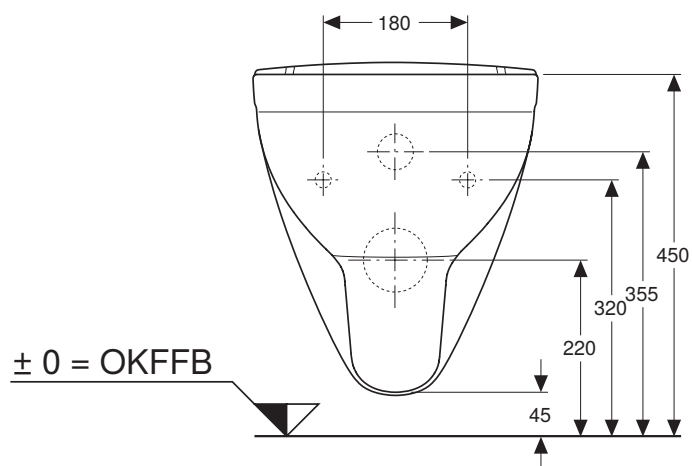

# VIGOUR

Pure Lebenskraft im Bad

969.853.00.0 (00)

	clivia plus
	Wand-Tiefspül-WC ohne Spülrand
	Artikelnr.: CLPWWCOS5, CLPWWCOS5T
	Skala: 1:10
	Datum: 03.02.2020