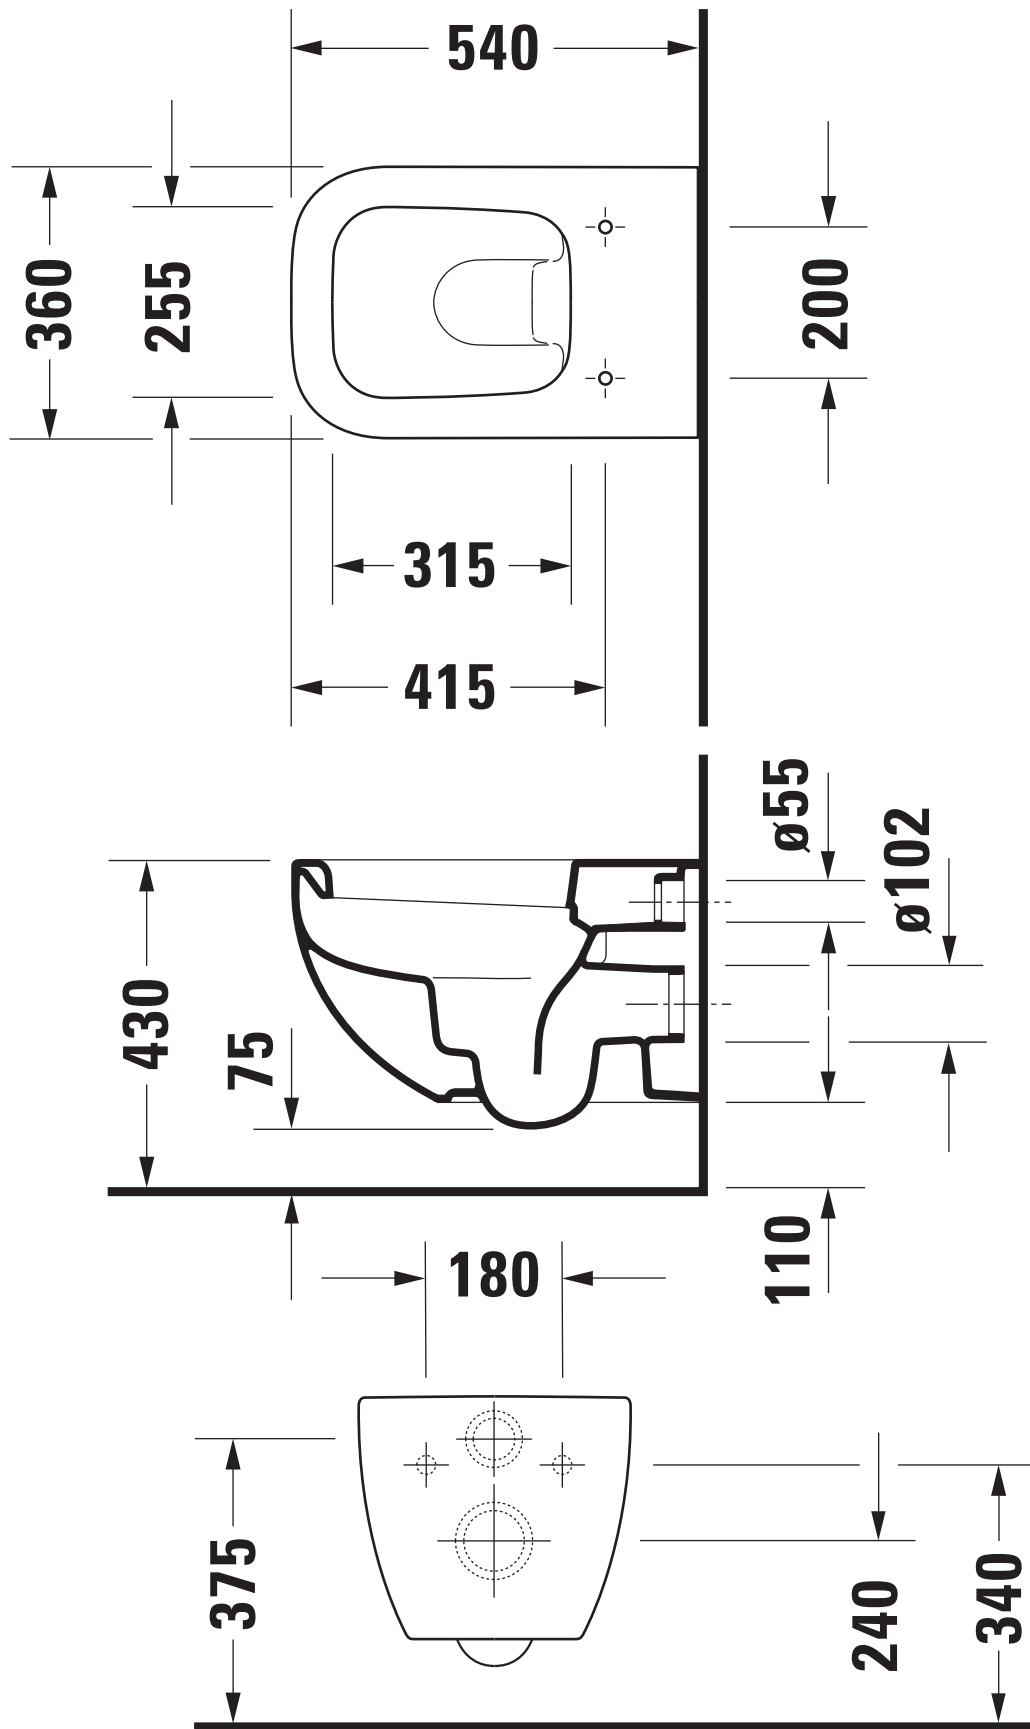

VIGOUR

Technische Verbesserungen und optische Veränderungen an den abgebildeten Produkten behalten wir uns vor.
We reserve the right to make technical improvements and enhance the appearance of the products shown.

Maßstab Scale	KBN-Nr. von GC	DEWWC	Zeichnung Drawing	256509
1:10	Name	derby		
	Bezeichnung Description	Wand-WC Tiefspüler 256509, 54 cm, mit Spülrand, offene Befestigung Toilet wall mounted 256509, washdown model 54 cm, with flush rim, fixation is open