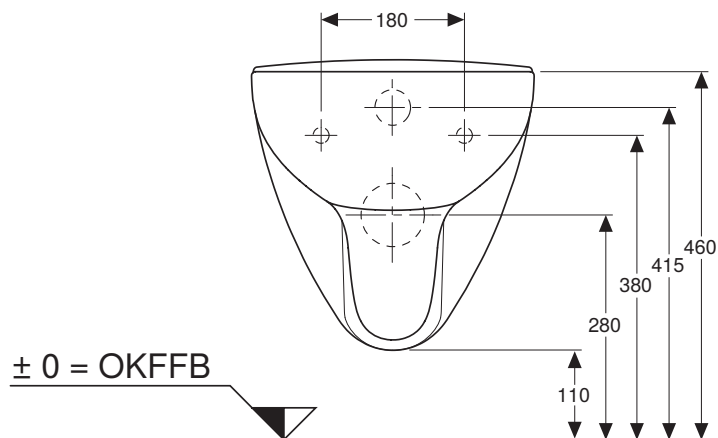

VIGOUR

Pure Lebenskraft im Bad

969.852.00.0 (00)

clivia plus care

Wand-Tiefspül-WC

Artikelnr.: CLPWWC70, CLPWWC70T

Skala: 1:10

Datum: 03.02.2020