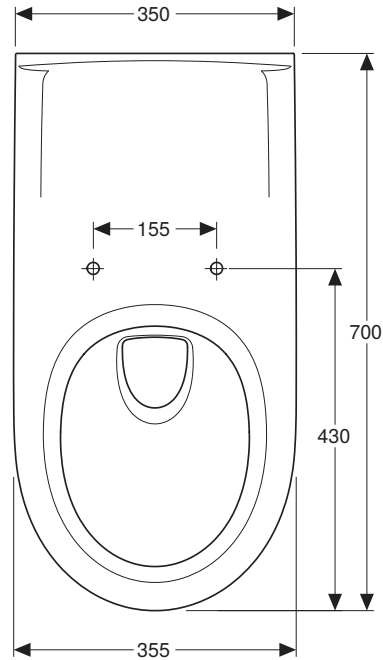

VIGOUR

Pure Lebenskraft im Bad

969.852.00.0 (00)

clivia plus care

Wand-Tiefspül-WC

Artikelnr.: CLPWWC70, CLPWWC70T

Skala: 1:10

Datum: 03.02.2020