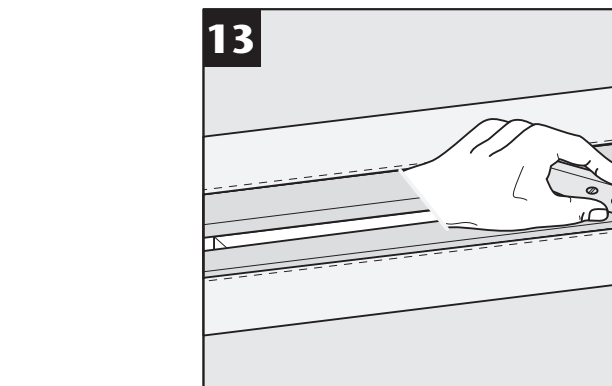

www.aco.com

4002626883032

2020-01-07

ACO ShowerDrain C

ACO. creating the future of drainage

HU Folyékony vízszigetelő
PL Masa uszczelniajaca

NO Forbindelse forsegling
ES Compuesto de sellado

DE Verbundabdichtung
EN Compound sealing