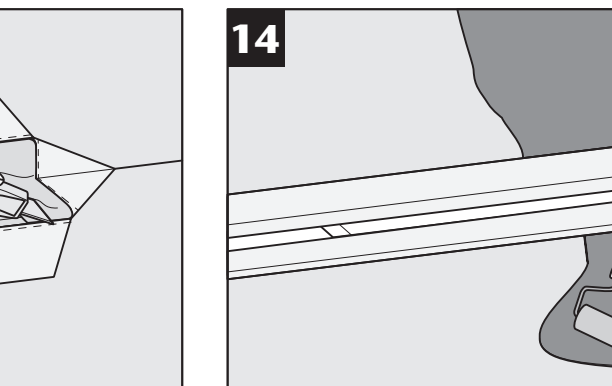

www.aco.com

4002626883032

2020-01-07

ACO ShowerDrain C

ACO. creating the future of drainage

HU Folyékony vízszigetelő
PL Masa uszczelniajaca

NO Forbindelse forsegling
ES Compuesto de sellado

DE Verbundabdichtung
EN Compound sealing