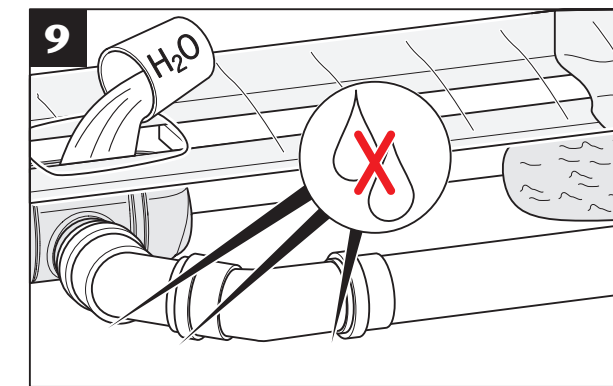

www.aco.com

4002626883032

2020-01-07

ACO ShowerDrain C

ACO. creating the future of drainage

HU Folyékony vízszigetelő
PL Masa uszczelniajaca

NO Forbindelse forsegling
ES Compuesto de sellado

DE Verbundabdichtung
EN Compound sealing