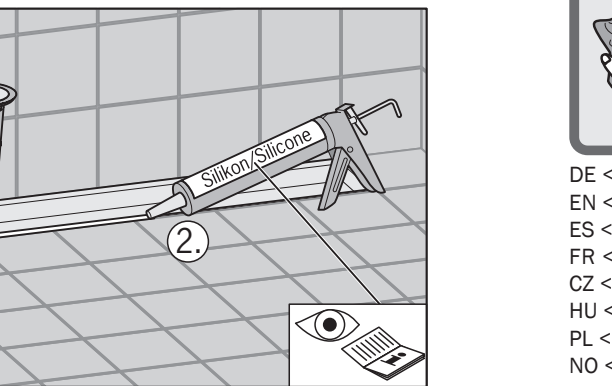

www.aco.com

4002626883032

2020-01-07

ACO ShowerDrain C

ACO. creating the future of drainage

HU Folyékony vízszigetelő
PL Masa uszczelniajaca

NO Forbindelse forsegling
ES Compuesto de sellado

DE Verbundabdichtung
EN Compound sealing