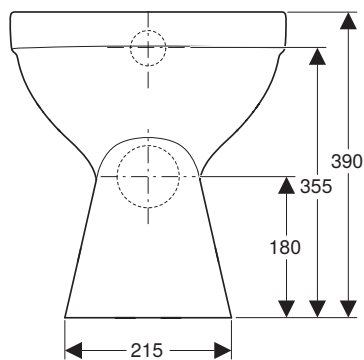

VIGOUR

Pure Lebenskraft im Bad

969.855.00.0 (00)

clivia

Stand-Tiefspül-WC

Artikelnr.: CLWC

Skala: 1:10

Datum: 03.02.2020