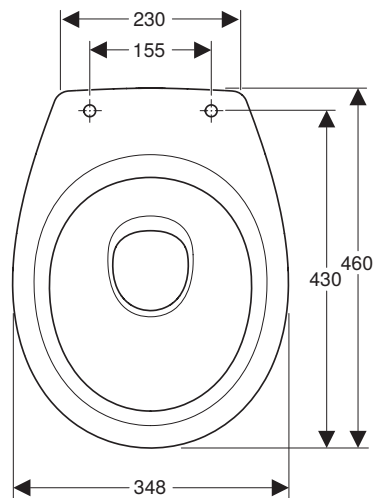

VIGOUR

Pure Lebenskraft im Bad

969.855.00.0 (00)

clivia

Stand-Tiefspül-WC

Artikelnr.: CLWC

Skala: 1:10

Datum: 03.02.2020