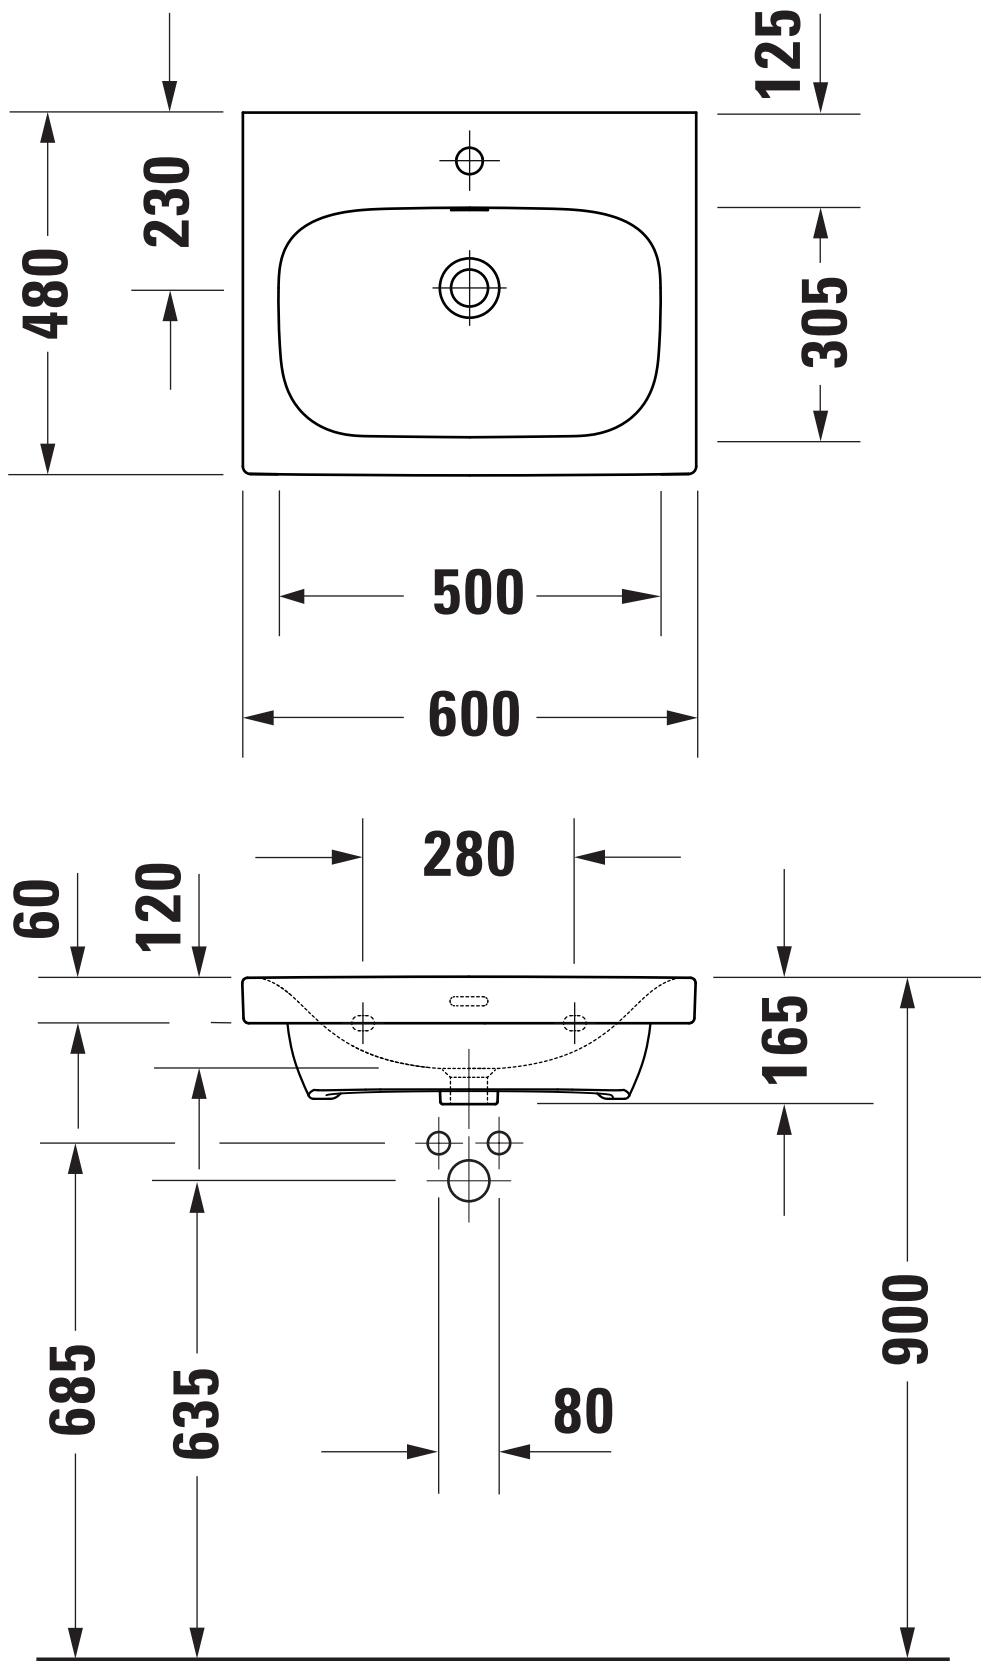

VIGOUR

Technische Verbesserungen und optische Veränderungen an den abgebildeten Produkten behalten wir uns vor.
We reserve the right to make technical improvements and enhance the appearance of the products shown.

Maßstab Scale	KBN-Nr. von GC	DE60M	Zeichnung Drawing	050960
1:10	Name	derby		
	Bezeichnung Description	Möbel-Waschtisch 050960, 60x48 cm, mit Hahnloch, mit Überlauf Furniture-washbasin 050960, 60x48 cm, with tap hole, with overflow