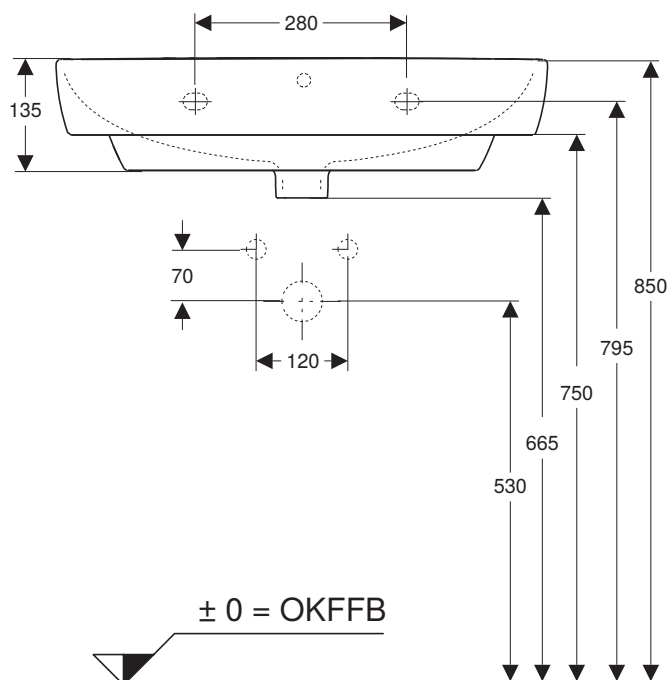

# VIGOUR

Pure Lebenskraft im Bad

969.861.00.0 (00)

|                     |
|---------------------|
| clivia              |
| Waschtisch 65x48 cm |
| Artikelnr.: CLE65   |
| Skala: 1:10         |
| Datum: 03.02.2020   |