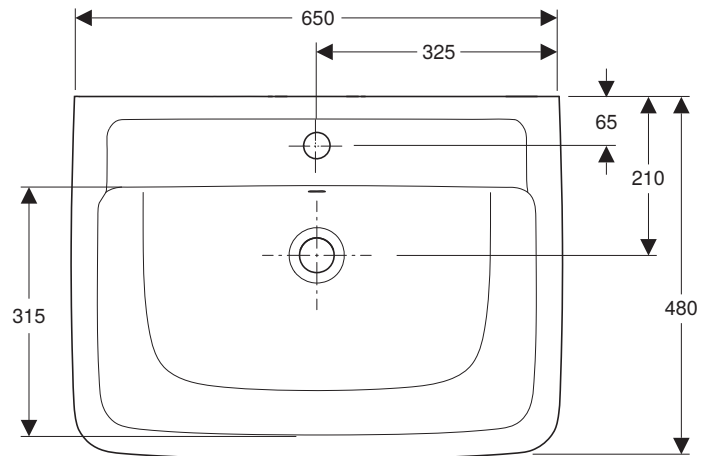

# VIGOUR

Pure Lebenskraft im Bad

969.861.00.0 (00)

|                     |
|---------------------|
| clivia              |
| Waschtisch 65x48 cm |
| Artikelnr.: CLE65   |
| Skala: 1:10         |
| Datum: 03.02.2020   |