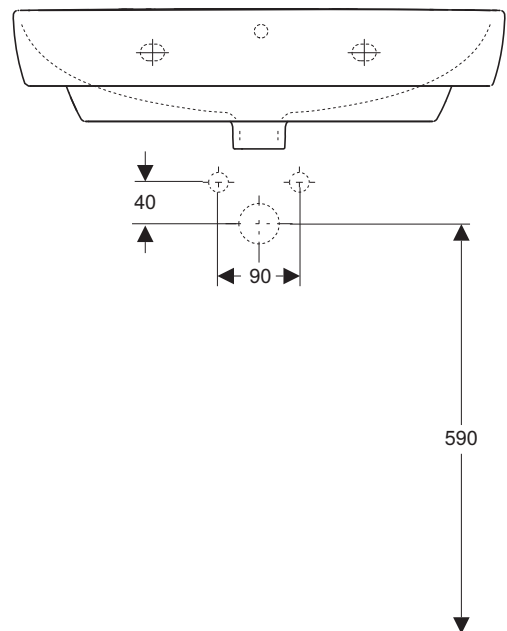

# VIGOUR

Pure Lebenskraft im Bad

969.861.00.0 (00)

|                     |
|---------------------|
| clivia              |
| Waschtisch 65x48 cm |
| Artikelnr.: CLE65   |
| Skala: 1:10         |
| Datum: 03.02.2020   |