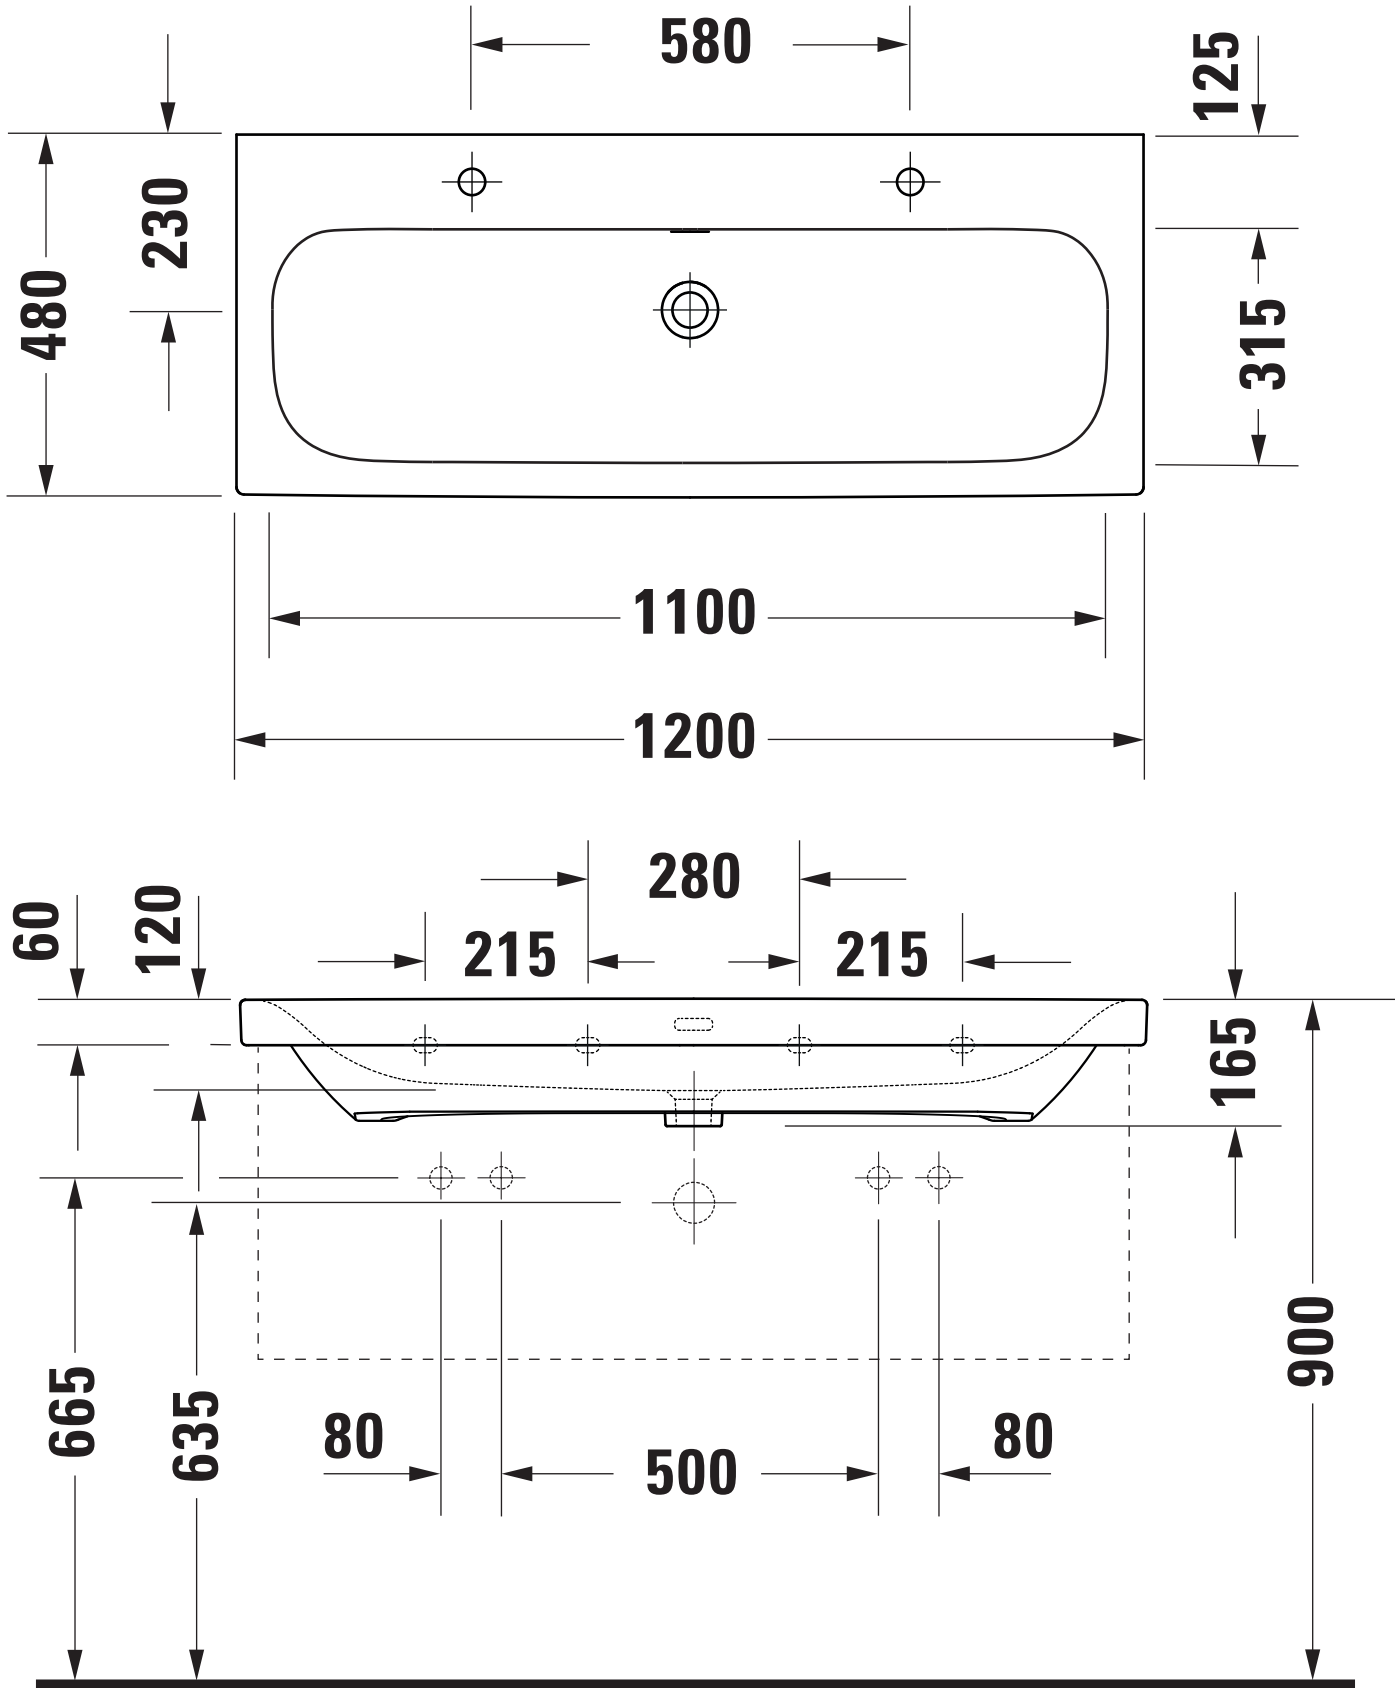

VIGOUR

Technische Verbesserungen und optische Veränderungen an den abgebildeten Produkten behalten wir uns vor.
We reserve the right to make technical improvements and enhance the appearance of the products shown.

Maßstab Scale	KBN-Nr. von GC	DE120M2H	Zeichnung Drawing	050912
1:10	Name	derby		
	Bezeichnung Description	Möbel-Waschtisch 050912, 120x48 cm, mit 2 Hahnlöchern, mit Überlauf Furniture- Washbasin 050912, 120x48 cm, with 2 tap holes, with overflow