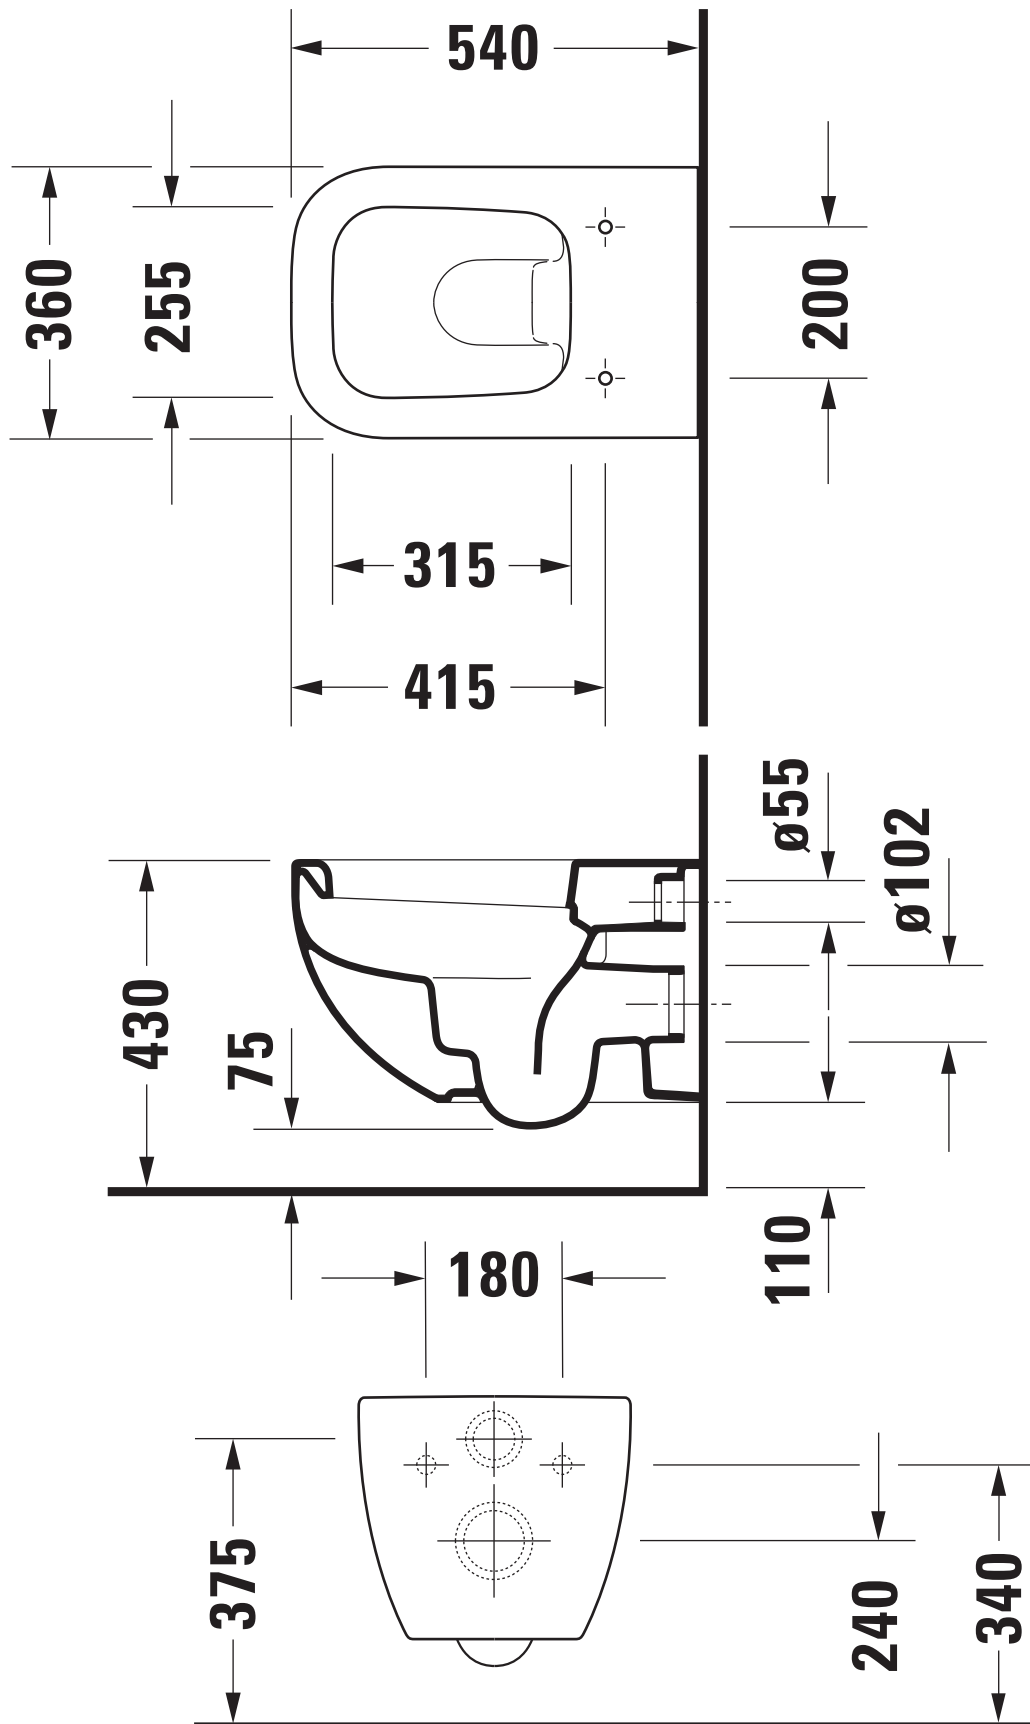

VIGOUR

Technische Verbesserungen und optische Veränderungen an den abgebildeten Produkten behalten wir uns vor.
We reserve the right to make technical improvements and enhance the appearance of the products shown.

Maßstab Scale	KBN-Nr. von GC	DEWWC	Zeichnung Drawing	256509
1:10	Name	derby		
	Bezeichnung Description	Wand-WC Tiefspüler 256509, 54 cm, mit Spülrand, offene Befestigung Toilet wall mounted 256509, washdown model 54 cm, with flush rim, fixation is open