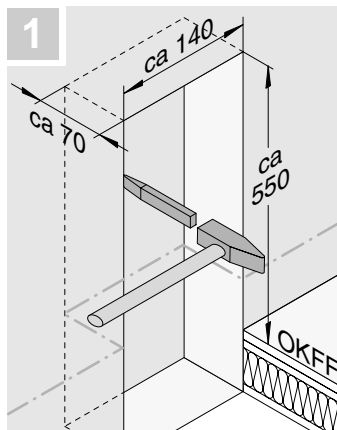

Montageanleitung

Einzelraumregelung für Fußbodenheizung mit RTL & TH - Funktion

Artikel-Nr.: **CBRTLTH**

Bauseitige Beistellungen:

Eurokonus (3/4 Zoll)

+ Anschlußmaterial

Alle Maßangaben in mm