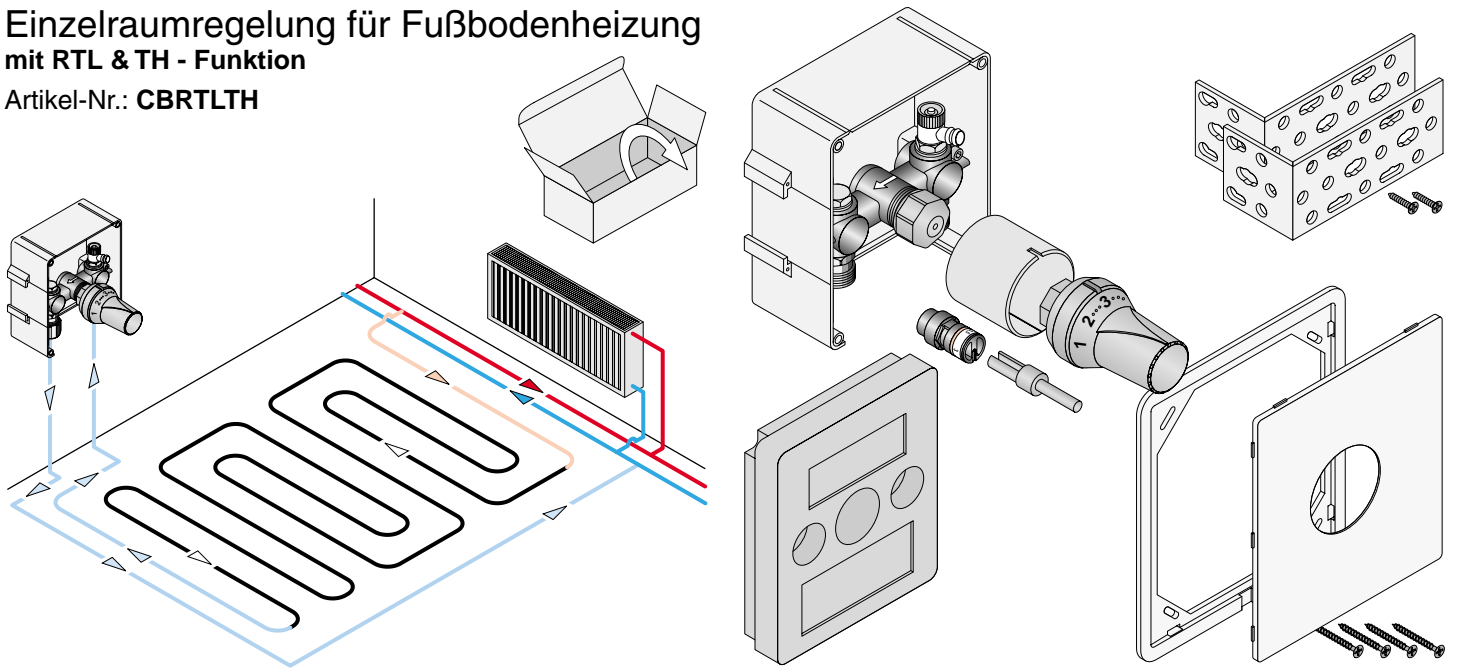

Montageanleitung

Einzelraumregelung für Fußbodenheizung mit RTL & TH - Funktion

Artikel-Nr.: **CBRTLTH**

Bauseitige Beistellungen:

Eurokonus (3/4 Zoll)

+ Anschlußmaterial

Alle Maßangaben in mm