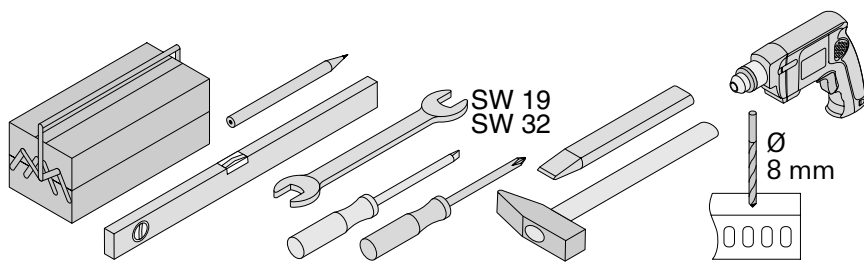

Montageanleitung

Einzelraumregelung für Fußbodenheizung mit RTL & TH - Funktion

Artikel-Nr.: **CBRTLTH**

Bauseitige Beistellungen:

Eurokonus (3/4 Zoll)

+ Anschlußmaterial

Alle Maßangaben in mm