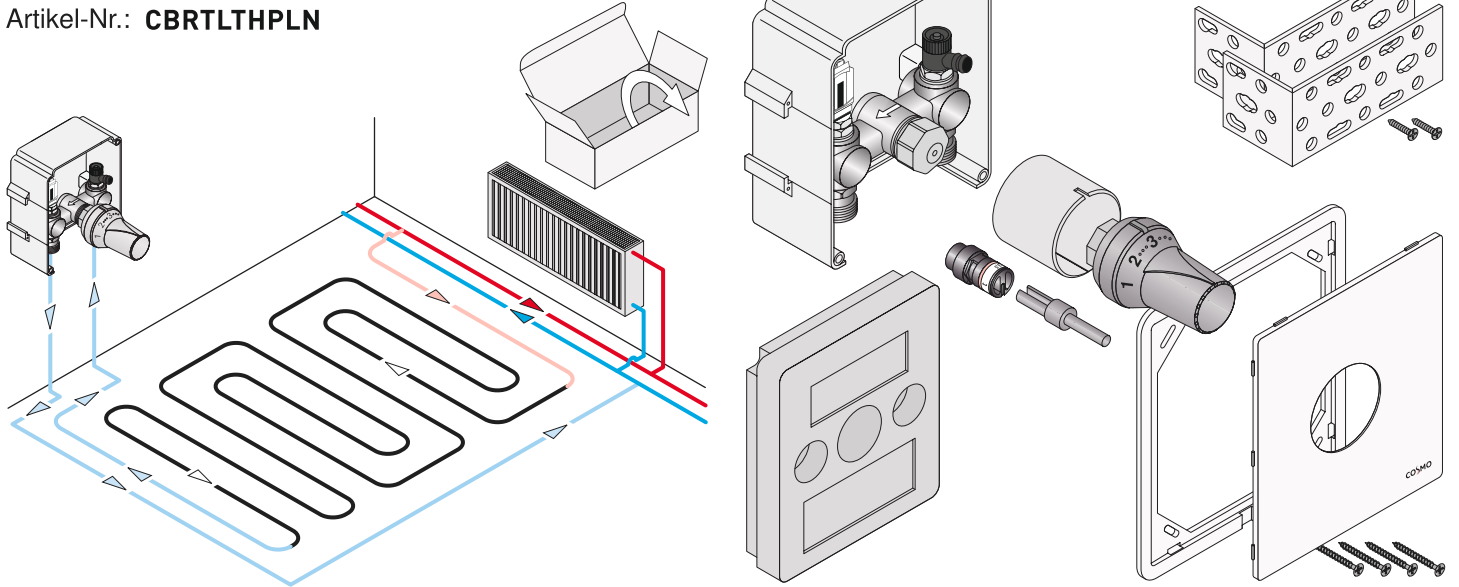

Montageanleitung

Einzelraumregelung für Fußbodenheizung
mit RTL & TH - Funktion und Durchflussmengenregler

Artikel-Nr.: **CBRTLHPLN**

SW 19
SW 32
SW 5

Bauseitige Beistellungen:

Eurokonus (3/4 Zoll)

+ Anschlußmaterial

min. 2 x

6 x 40

Ø 8 mm

Alle Maßangaben in mm