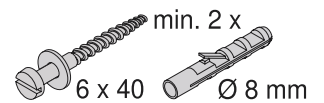

Montageanleitung

Einzelraumregelung für Fußbodenheizung
mit RTL & TH - Funktion und Durchflussmengenregler

Artikel-Nr.: **CBRTLHPLN**

SW 19
SW 32
SW 5

Bauseitige Beistellungen:

Eurokonus (3/4 Zoll)

+ Anschlußmaterial

min. 2 x

6 x 40

Ø 8 mm

Alle Maßangaben in mm