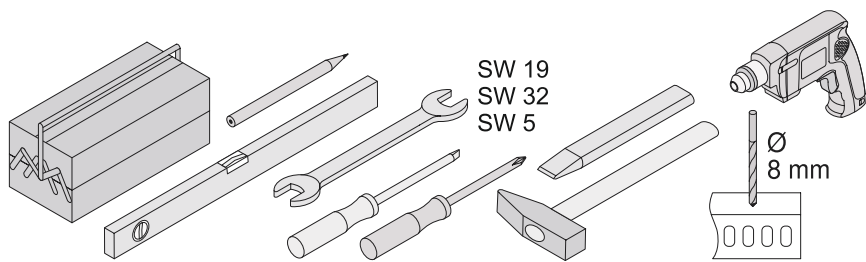

Montageanleitung

Einzelraumregelung für Fußbodenheizung
mit RTL & TH - Funktion und Durchflussmengenregler

Artikel-Nr.: **CBRTLHPLN**

SW 19
SW 32
SW 5

Bauseitige Beistellungen:

Eurokonus (3/4 Zoll)

+ Anschlußmaterial

min. 2 x

6 x 40

Ø 8 mm

Alle Maßangaben in mm