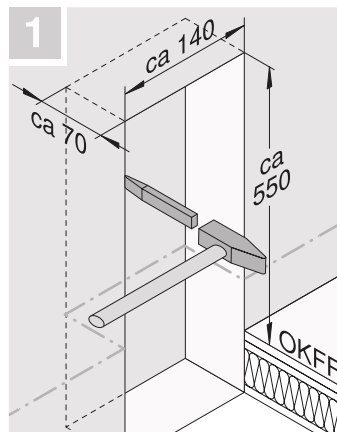

Montageanleitung

Einzelraumregelung für Fußbodenheizung
mit RTL & TH - Funktion und Durchflussmengenregler

Artikel-Nr.: **CBRTLHPLN**

SW 19
SW 32
SW 5

Bauseitige Beistellungen:

Eurokonus (3/4 Zoll)

+ Anschlußmaterial

min. 2 x

6 x 40

Ø 8 mm

Alle Maßangaben in mm