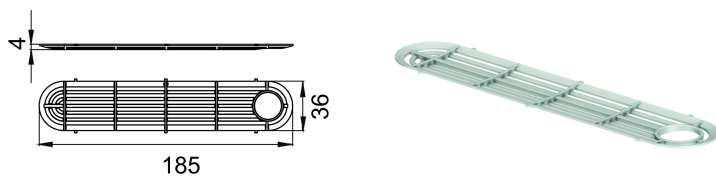

Herausnehmbarer Schmutzfang

Produktinformationen

Passend für

- ACO ShowerDrain S+
- Duschrinnenprofil

Beschreibung

- ACO ShowerDrain S+ Haarsieb
- Aus Kunststoff
- Einfache Entnahme und Reinigung